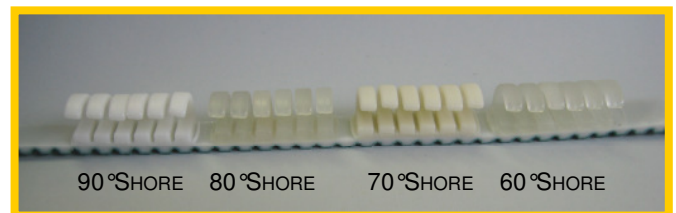

RIEMEN MIT FEDERNOCKEN

EIGENSCHAFTEN

- STANDARD 10 AT5 1700 ODER KUNDENSPEZIFISCHE FERTIGUNG
- RIEMEN MIT NOCKEN
- VERSCHIEDENE AUSFÜHRUNGEN

ANWENDUNG

- KEKSVERPACKUNG
- STÜCKGÜTER MIT DICKENTOLERANZ
Z.B. TEEBEUTEL
- UND ANDERE