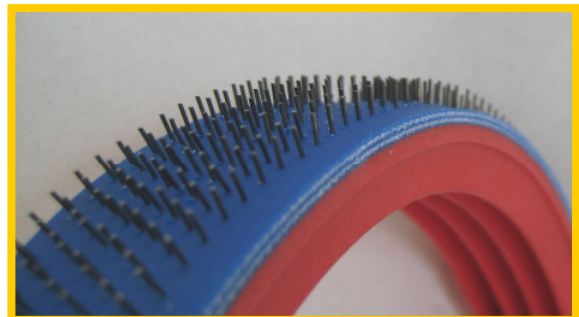

ZAHNRIEMEN MIT STAHL – BORSTEN - BESCHICHTUNG

EIGENSCHAFTEN

- RIEMEN MIT EDELSTAHLBORSTEN BESTÜCKT
- BORSTEN IN DEN RIEMEN GESCHWEIßT
- HÖHE DER BORSTE: BIS 6MM
- ABMESSUNG BELIEBIG NACH KUNDENVORGABE
- BORSTEN KÖNNEN SENKRECHT UND SCHRÄG ANGEORDNET WERDEN

ANWENDUNG

- TRANSPORT VON FISCH UND FLEISCH
- RUTSCH- UND ABRIEBFESTER TRANSPORTBESATZ VON GLATTEN STÜCKGÜTERN
- TRANSPORT VON HEIßEN STÜCKGÜTERN
- SEHR DICHTER BORSTENBESATZ MÖGLICH (ANALOG STAHLBAND)