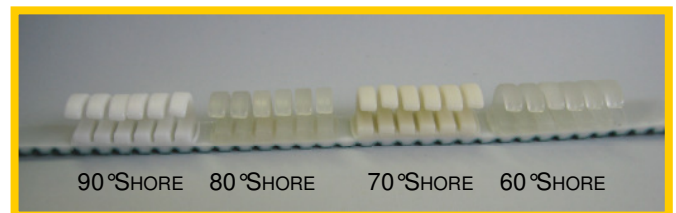

## RIEMEN MIT FEDERNOCKEN

### EIGENSCHAFTEN

- STANDARD 10 AT5 1700 ODER KUNDENSPEZIFISCHE FERTIGUNG
- RIEMEN MIT NOCKEN
- VERSCHIEDENE AUSFÜHRUNGEN

### ANWENDUNG

- KEKVERPACKUNG
- STÜCKGÜTER MIT DICKENTOLERANZ  
Z.B. TEEBEUTEL
- UND ANDERE